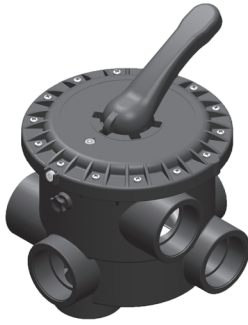

## GEMAS "Seljuk" BL

Yüksek Hız Kum Filtresi • Ø900 mm 2" Çok Yollu Vana  
High Rate Sand Filter • Ø900 mm w/2" Multiport Valve

## GEMAS "Monocon L-LH"

Havuz Kum Filtreleri • Ø500 • Ø630 • Ø710 mm  
(2025'te Ø500 ve Ø710 mm)  
Pool Sand Filters • Ø500 • Ø630 • Ø710 mm  
(Ø500 & Ø710 mm in 2025)

## 3" Çok Yollu Vana (2025'te) 3" Multiport Valve (in 2025)

## Şarjlı Engelli Asansörü Disabled Lift, Rechargeable

AISI 304 Kalite P. Çelik - Boyalı  
AISI 304 Quality S. Steel - Painted