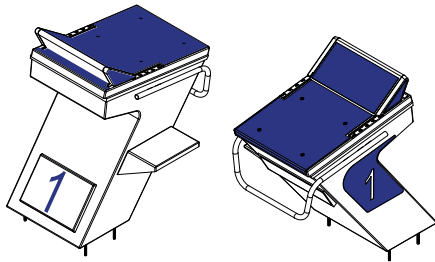

Atlama Platformları Track-Start Platform

Yükseklik: 700 mm
Height: 700 mm