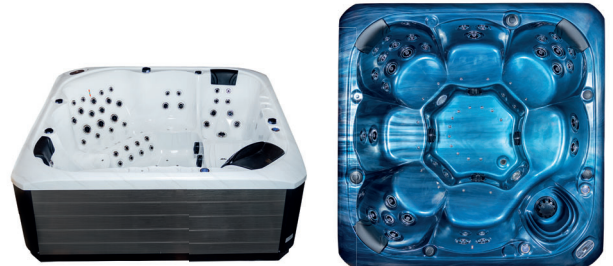

Spa & Sauna Ekipmanları Spa & Sauna Equipments

Farklı boyutlarda 6 SPA modeli
SPAs w/Different dimensions - 6 models